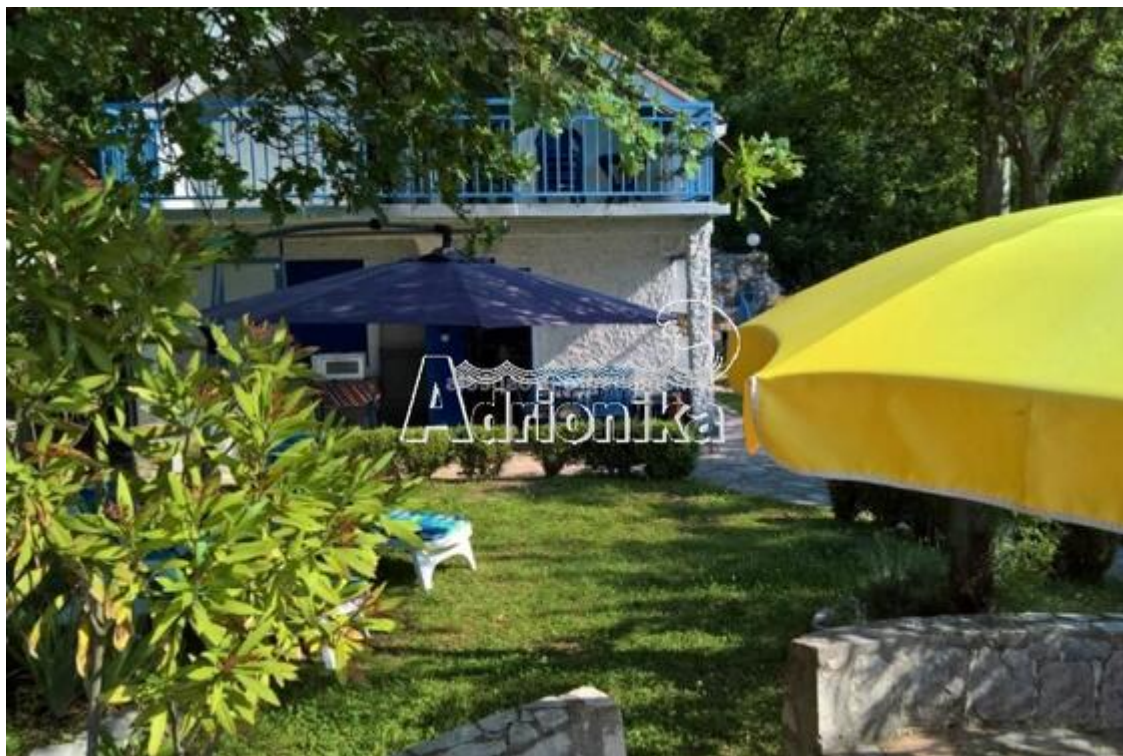

MP-K-13115

Цена: 170 000 €

Тип: Индивидуальные дома

Регион: Будва

Город: Будва

Цена: 170 000 €

Площадь строения, м²: 126

Необходимость ремонта: Нет

Балкон/терраса: Да

Дом в горах над Будвой, поселок Станишичи

Площадь дома: 126м² (внутренняя 90м²)

Участок: 310м²

Вид на море: да

Спальни: 4

Ванные комнаты: 2

Дом расположен в горах над городом Будва. Поселок Станишичи. Участок 310м², имеет сад, летнюю кухню с барбекю.

В самом доме на два уровня, расположились 4 спальни, 2 ванные комнаты, гостиная/кухня.
Террасы с шикарными видами.
До города и моря 6км на авто.
Дом находится на высоте 385м над уровнем моря.

Телефон: +385 91 357 30 71