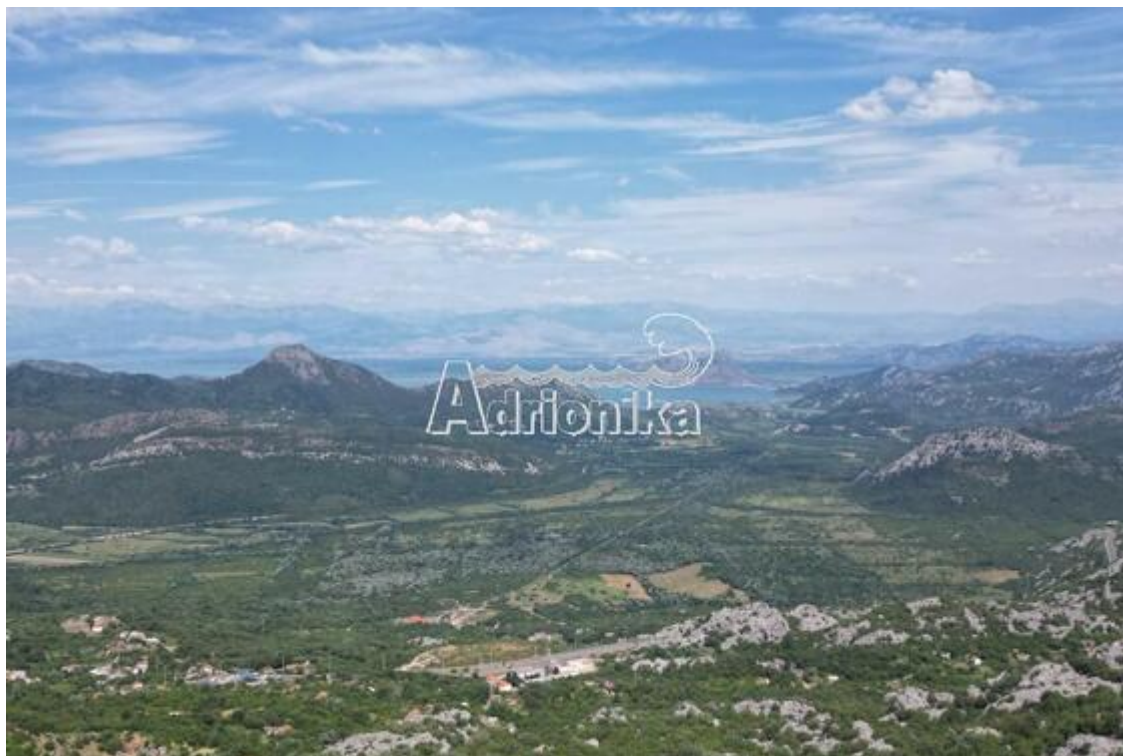

94299

Цена: 103 000 €

Тип: Земельные участки

Регион: Бар

Город: Бар

Цена: 103 000 €

Площадь участка, м²: 48908

Большой участок земли в деревне Глухи До с видом на Скадарское озеро.

От асфальтированной дороги до участка — около 600 м через лес. По кадастровому плану к участку есть дорога.

Примерно 8 000 м² участка расположено на ровной части.

Основные характеристики:

- Площадь: 48 908 м²
- Инфраструктура: подъездная дорога, электричество
- Расстояние: около 20 км до моря, 9 км до Скадарского озера
- Высота над уровнем моря: 245 м
- Местоположение: вне детального урбанистического плана (DUP)