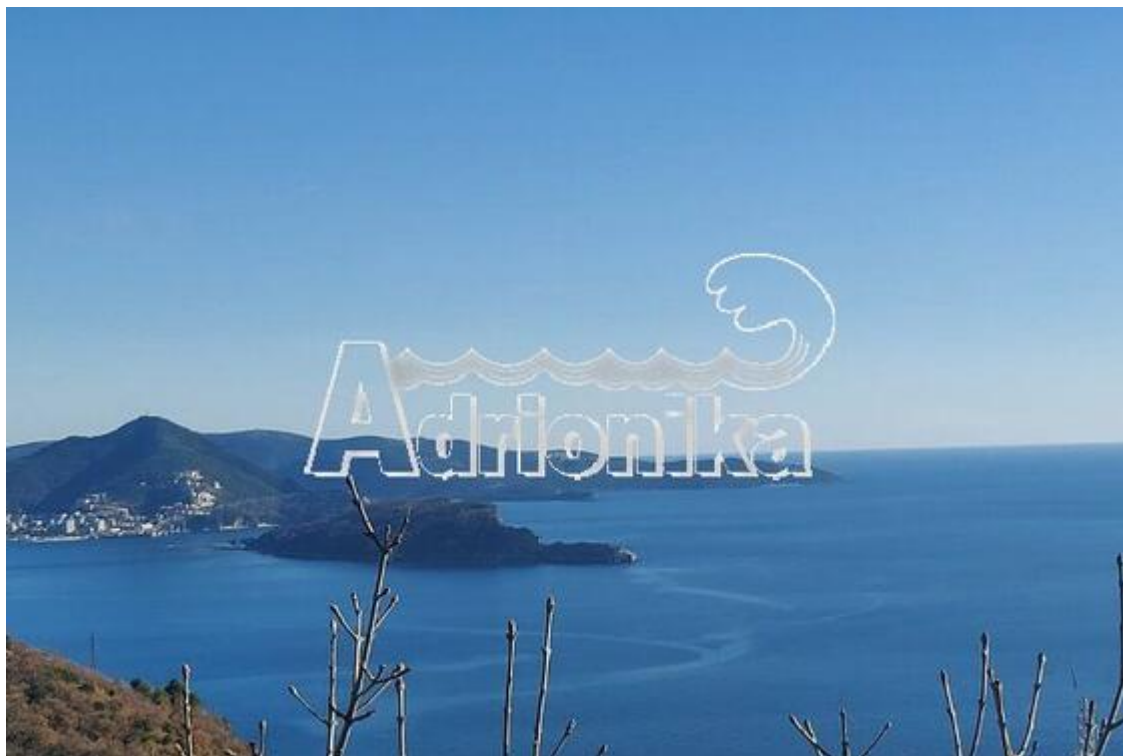

C-4073

Цена: 140 000 €

Тип: Земельные участки

Регион: Будва

Город: Будва

Цена: 140 000 €

Площадь строения, м²: 1185

Продается земельный участок в Близикуче с видом на море. Участок общей площадью 1185м², на котором можно построить трехэтажный жилой дом этаж, максимальная площадь которого не должна превышать 711м². С участка открывается панорамный вид на море. Расстояние от моря 1,8 км.