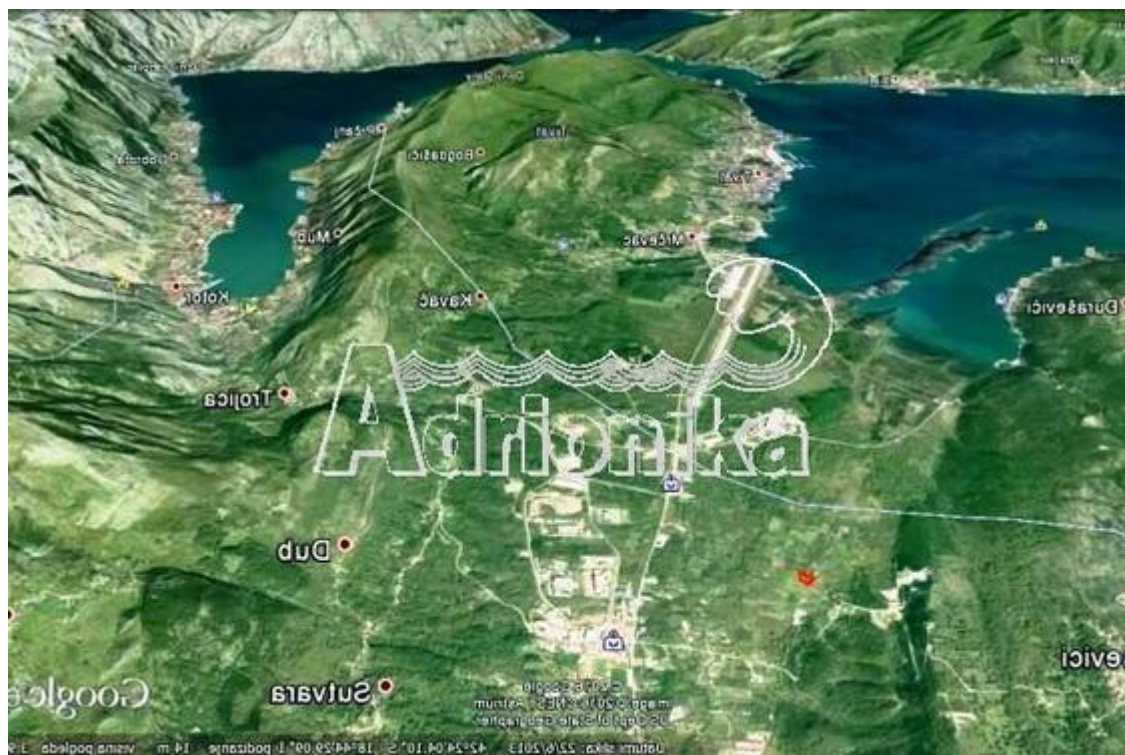

7816

Цена: 180 000 €

Тип: Земельные участки

Регион: Котор

Город: Котор

Цена: 180 000 €

Площадь участка, м²: 4344

Ровный участок сельскохозяйственной земли

На продаже участок площадью 4344м² земли в местечке Грбль, Около Тивата (относится к области Котора). Плодородная земля, ровный участок. На участке оливковые деревья и фруктовые деревья. Есть колодец с перстной водой. До Тивата и Котора 15 минут на авто. От магистрали 200м грунтовой дорогой.