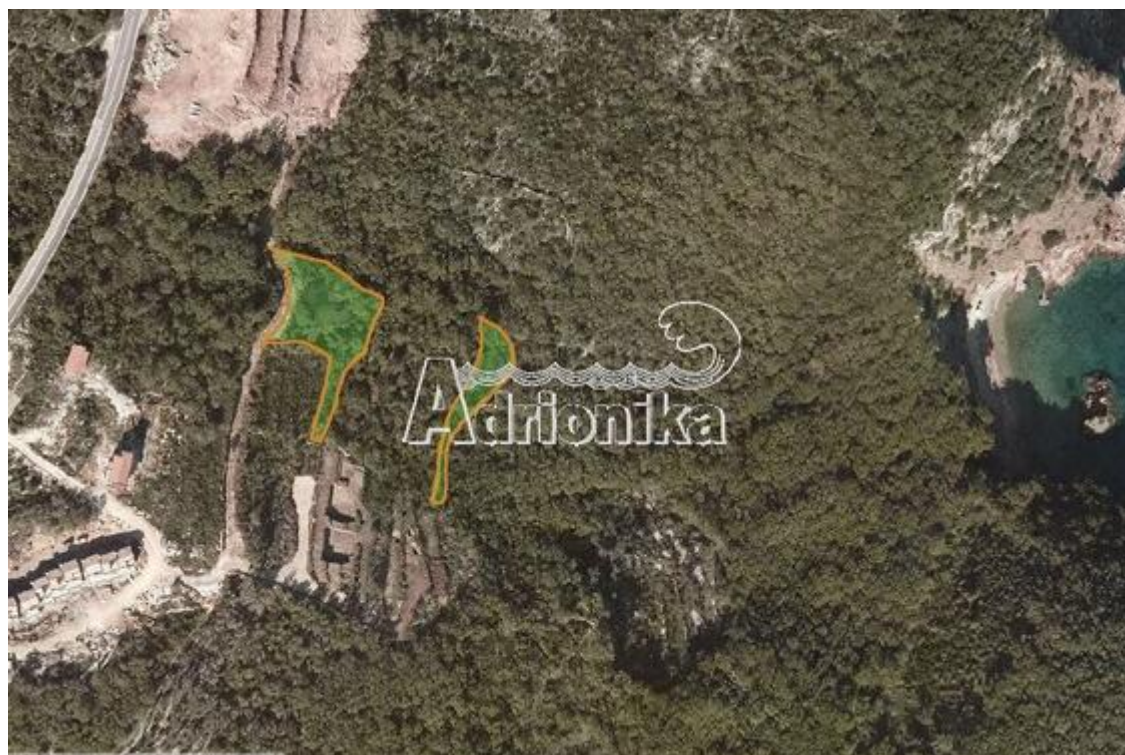

**18038**

Цена: 210 000 €

Тип: Земельные участки

Регион: Будва

Город: Режевичи

Цена: 210 000 €

Площадь участка, м<sup>2</sup>: 696

Участок №1: 696м<sup>2</sup>

Цена: € 210 000

Планируемое использование: Туризм - виллы (1 объект)

Максимальное основание: 135м<sup>2</sup>

Максимальная БРУТТО площадь: 338 м<sup>2</sup>

Этажность: S+P+1

Площадь участка № 2: 1.961 м<sup>2</sup>

Цена: 550 000 €

Планируемое использование: Туризм - Виллы (2 здания)

Планируемое основание 170м<sup>2</sup>

Максимальное основание 340м<sup>2</sup>

Максимальная БРУТТО площадь: 850 м<sup>2</sup>

Планируемые этажи: S+P+1

Оба участка расположены в отличном, эксклюзивном месте в Режевичи, между двумя прекрасными природными пляжами - Црвена Главица и Дробни Песак.

Они предназначены для строительства вилл, которые могут стать отличным местом для проживания в окружении природы или для туристических целей. Рядом есть прекрасные рестораны, гостиницы, бары.