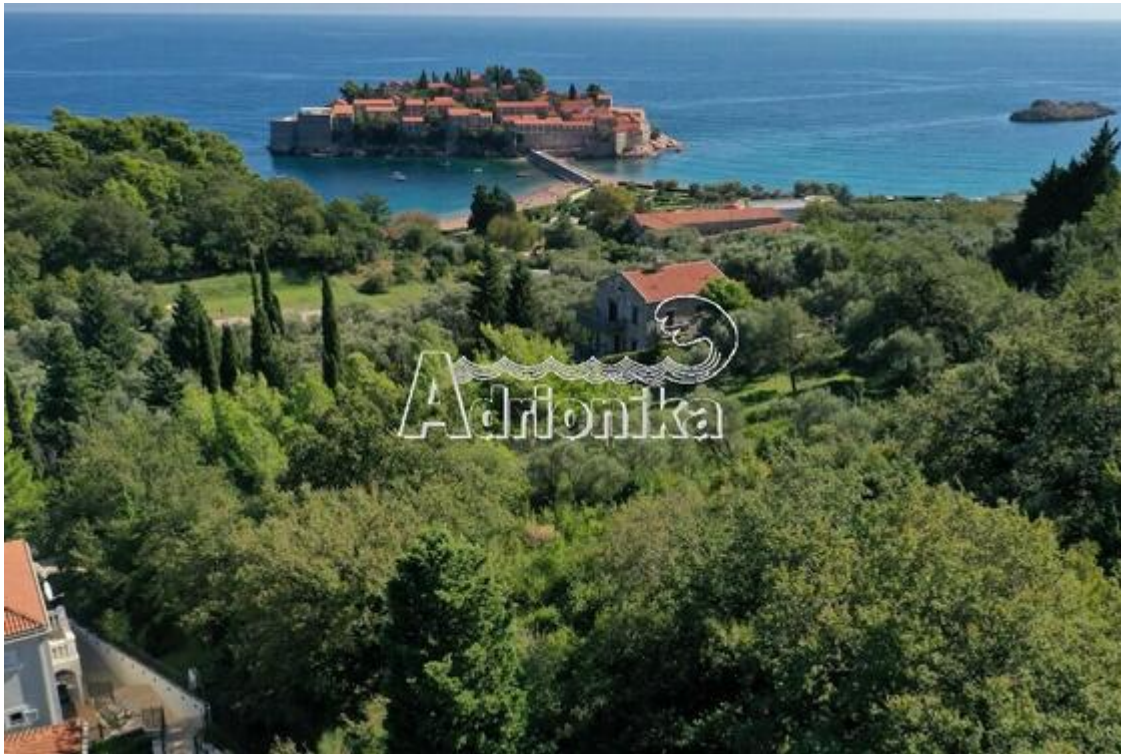

**19142**

Цена: 1 500 000 €

Тип: Земельные участки

Регион: Будва

Город: Свети Стефан

Цена: 1 500 000 €

Площадь участка, м<sup>2</sup>: 1091

Продается участок общей площадью 1.091 м<sup>2</sup>, расположенный на действительно редкой и эксклюзивной локации — всего в нескольких сотнях метров от полуострова Свети-Стефан и известных пляжей.

Он находится на пологом склоне и окружен лесом, с всей территории участка открывается вид на море и Свети-Стефан.

Достопримечательности, такие как пляжи Королевы и Короля, находятся всего в нескольких минутах ходьбы через знаменитый парк Милочер.